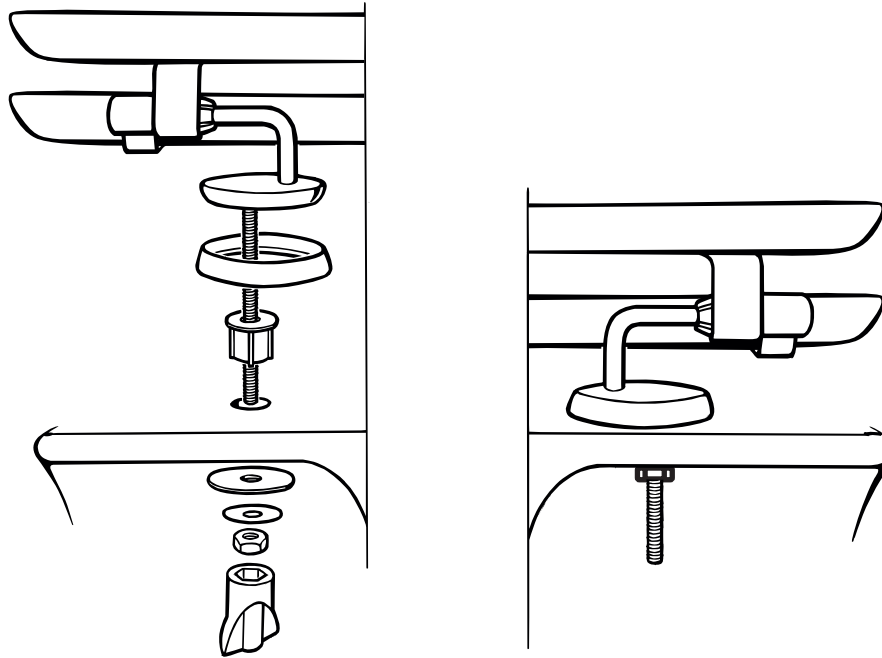

Montageanleitung

Technische Änderungen vorbehalten.

KSD523 / KSD529 / KSD530 / KSD531 / KSD532
KSD811 / KSH17 / KSH22 / KSH33 / KSH45

Pflegeanleitung

PAP 22
RACCOLTA CARTA

Conmetall Meister GmbH
Hafenstraße 26 • 29223 Celle
GERMANY • www.conmetallmeister.de