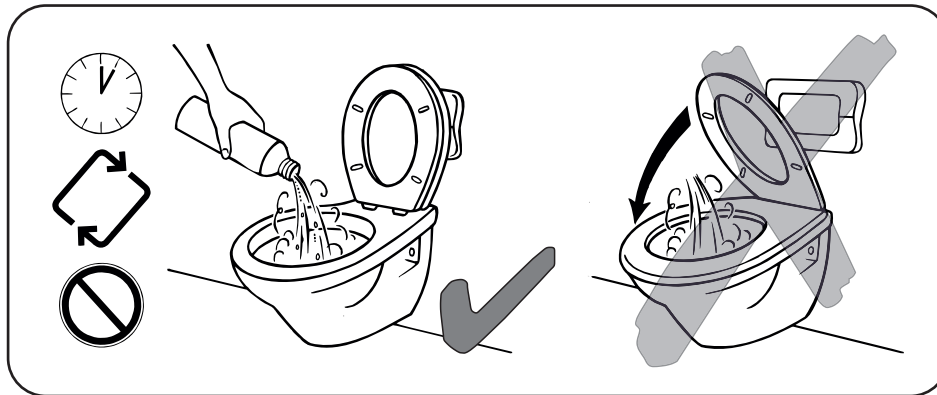

Montageanleitung

Technische Änderungen vorbehalten.

KSD523 / KSD529 / KSD530 / KSD531 / KSD532
KSD811 / KSH17 / KSH22 / KSH33 / KSH45

Pflegeanleitung

PAP 22
RACCOLTA CARTA

Conmetall Meister GmbH
Hafenstraße 26 • 29223 Celle
GERMANY • www.conmetallmeister.de