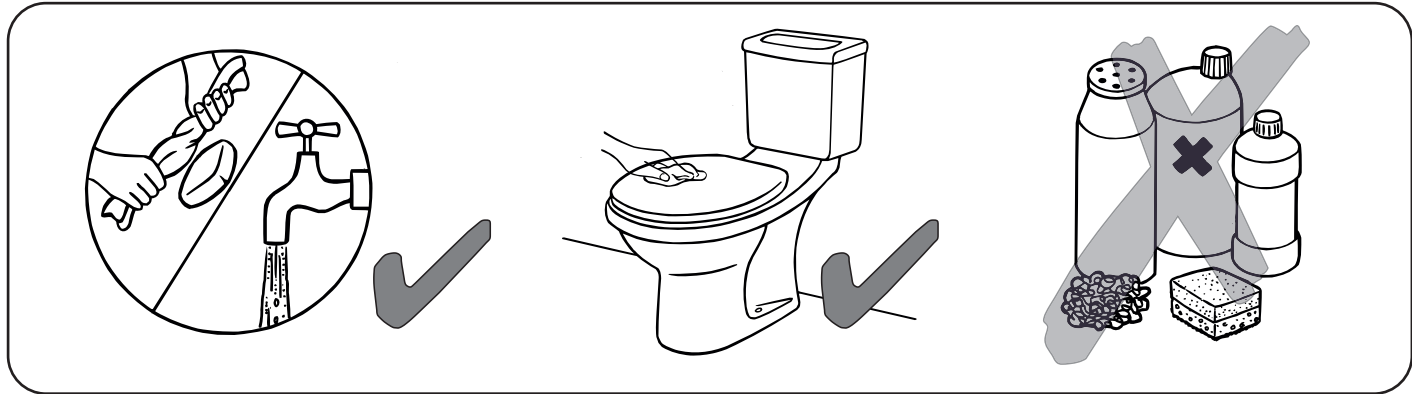

Montageanleitung

Technische Änderungen vorbehalten.

KSD523 / KSD529 / KSD530 / KSD531 / KSD532
KSD811 / KSH17 / KSH22 / KSH33 / KSH45

Pflegeanleitung

PAP 22
RACCOLTA CARTA

Conmetall Meister GmbH
Hafenstraße 26 • 29223 Celle
GERMANY • www.conmetallmeister.de