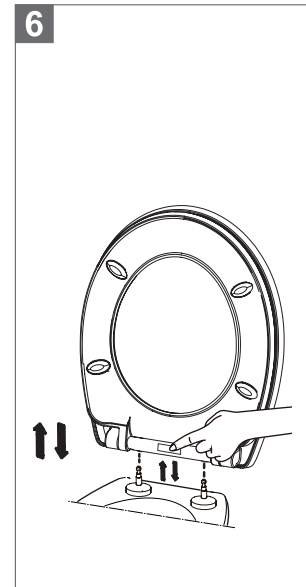

Montageanleitung

Technische Änderungen vorbehalten.

KSDSC290 / KSDSC291 / KSDSC292 / KSRISC00

Conmetall Meister GmbH

Hafenstraße 26 • 29223 Celle

GERMANY • www.conmetallmeister.de

Stand 2020-08

Pflegeanleitung