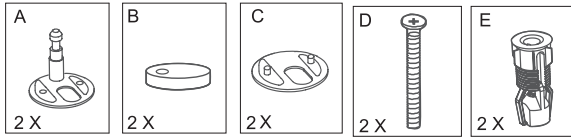

Montageanleitung

Technische Änderungen vorbehalten.

KSDSC290 / KSDSC291 / KSDSC292 / KSRISC00

Conmetall Meister GmbH

Hafenstraße 26 • 29223 Celle

GERMANY • www.conmetallmeister.de

Stand 2020-08

Pflegeanleitung