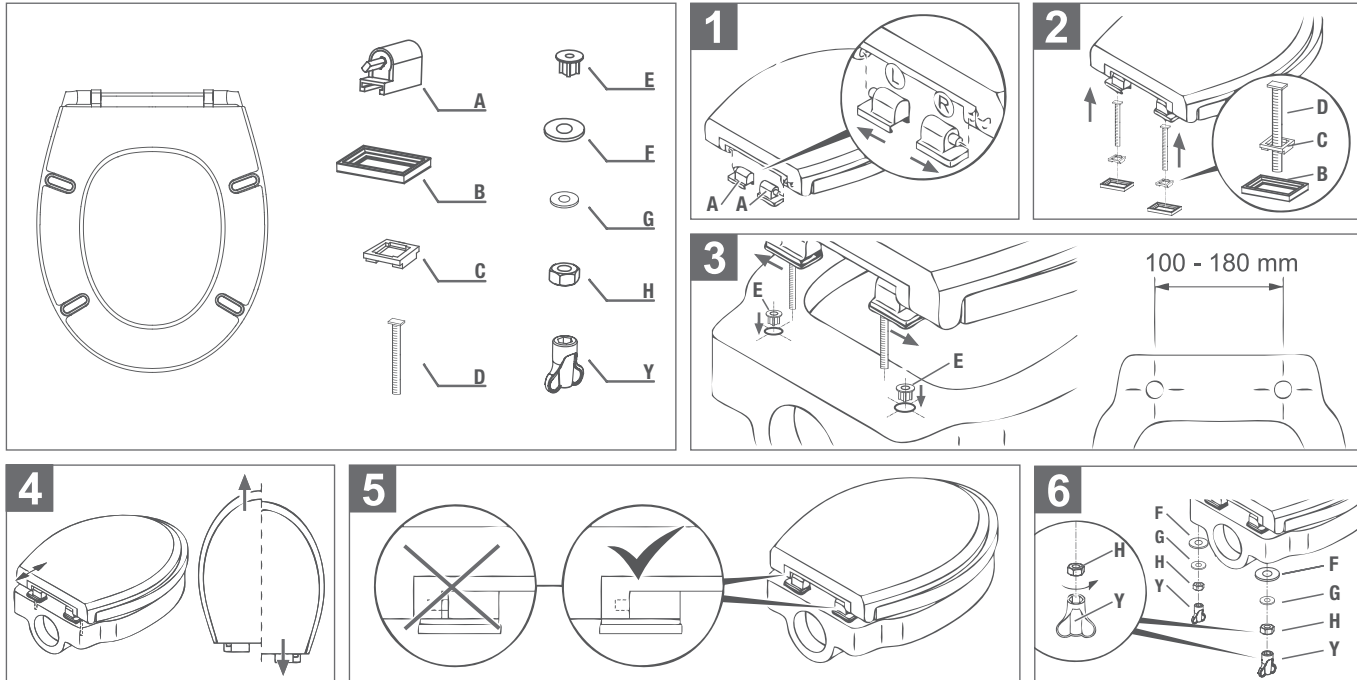

Montageanleitung

Technische Änderungen vorbehalten.

KSTASC00 / KSTASCOH00

Pflegeanleitung

PAP 22
RACCOLTA CARTA

Conmetall Meister GmbH
Hafenstraße 26 • 29223 Celle
GERMANY • www.conmetallmeister.de

Stand 06-2022