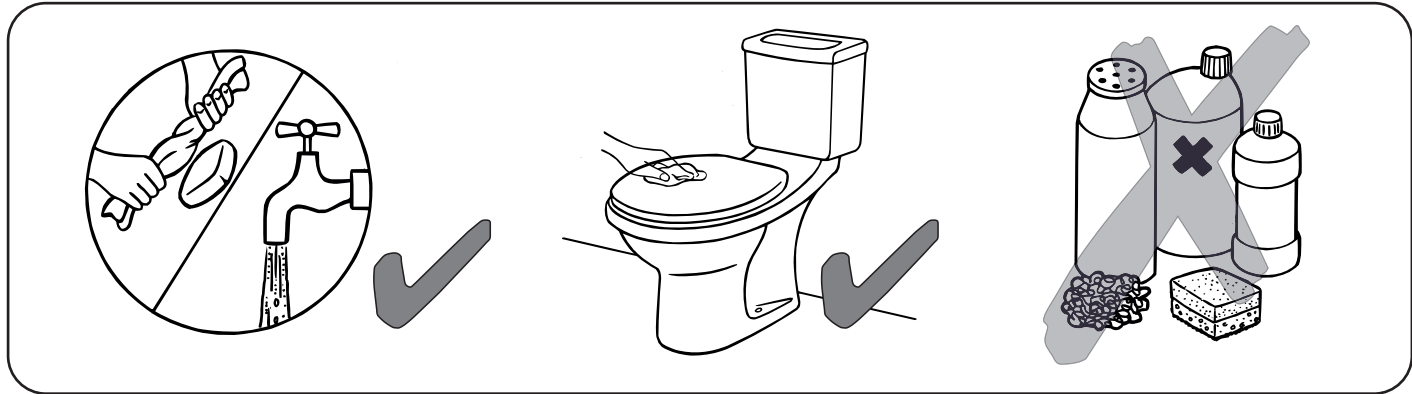

Montageanleitung

Technische Änderungen vorbehalten.

KSTASC00 / KSTASCOH00

Pflegeanleitung

PAP 22
RACCOLTA CARTA

Conmetall Meister GmbH
Hafenstraße 26 • 29223 Celle
GERMANY • www.conmetallmeister.de

Stand 06-2022