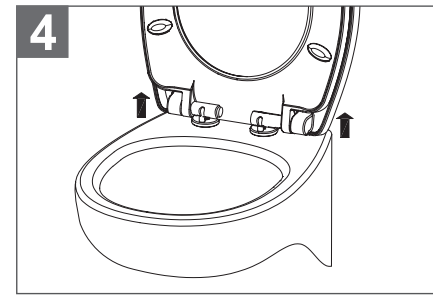

Montageanleitung

Technische Änderungen vorbehalten.