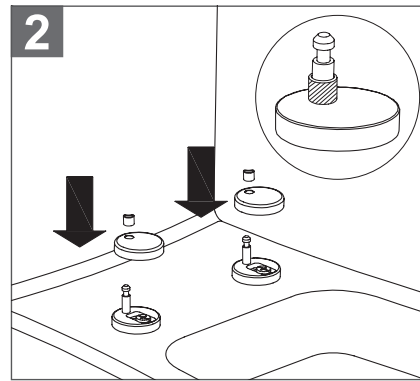

Montageanleitung

Technische Änderungen vorbehalten.