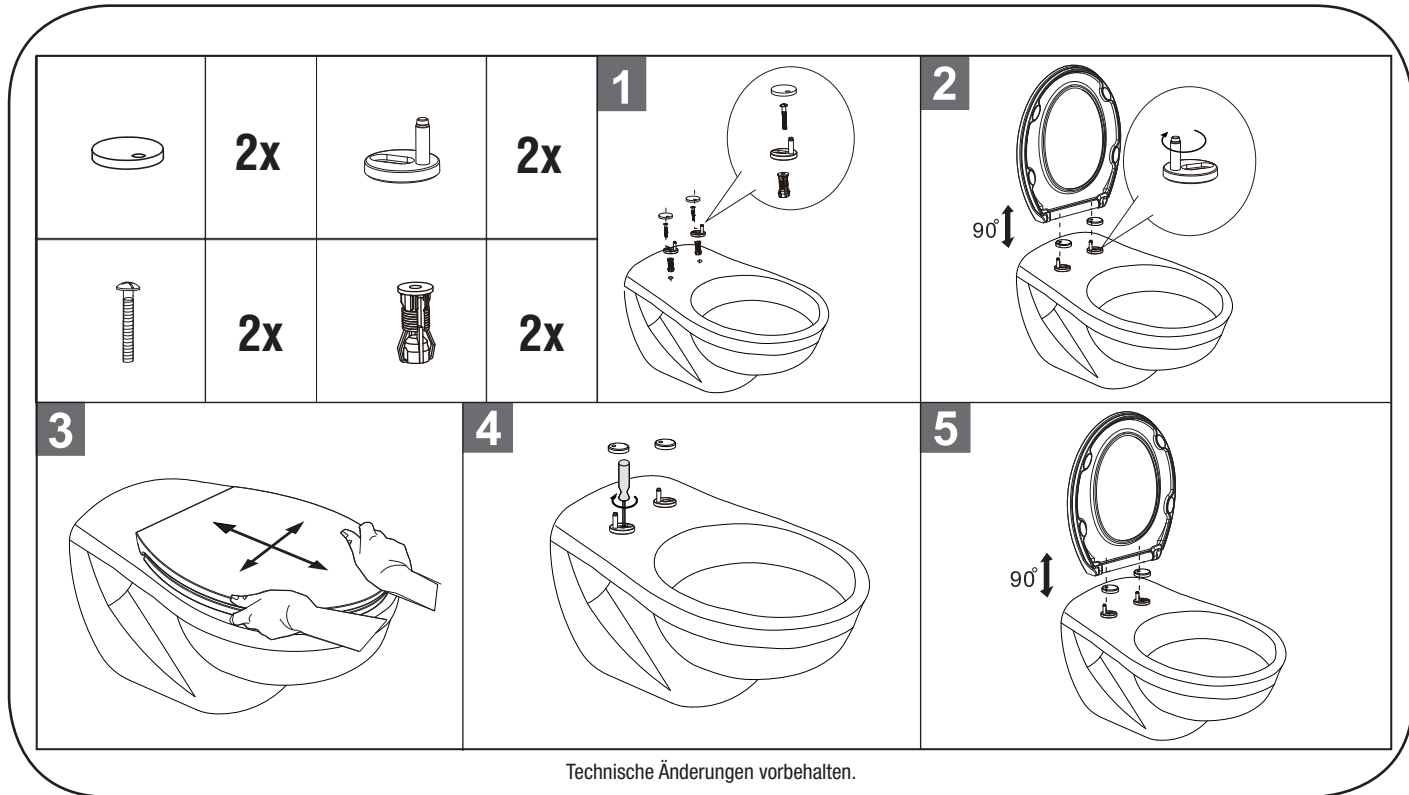

Montageanleitung

KSDSC280 / KSDSC281 / KSDSC282

Conmetall Meister GmbH
Hafenstraße 26 • 29223 Celle
GERMANY • www.conmetallmeister.de

Stand 2019-03

Pflegeanleitung