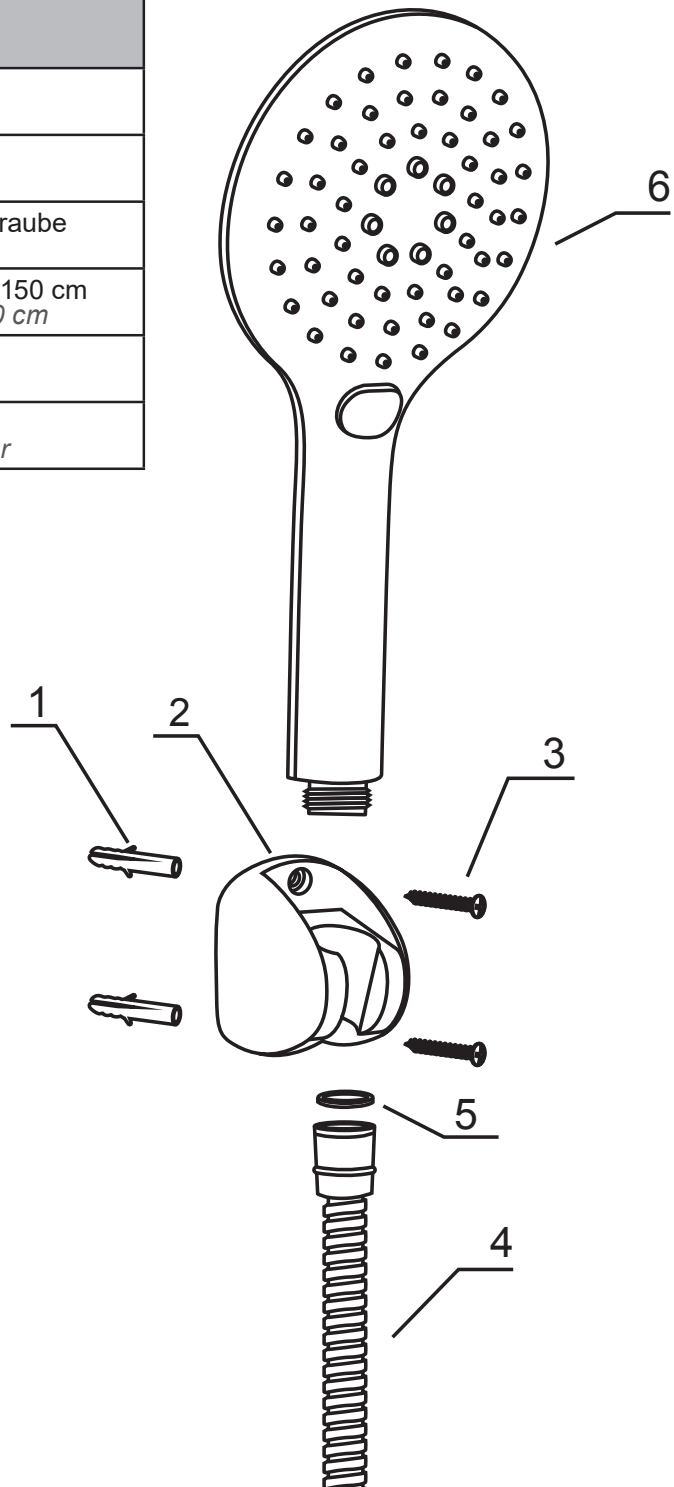

VB

VALBLUE

BRAUSESET KURO

VB3301

Nr	Bezeichnung <i>designation</i>
1	Dübel <i>dowel</i>
2	Wandhalter <i>wall mount</i>
3	Befestigungsschraube <i>fastening screw</i>
4	Brauseschlauch 150 cm <i>shower hose 150 cm</i>
5	Dichtung <i>sealing disc</i>
6	Handbrause <i>Handheld shower</i>